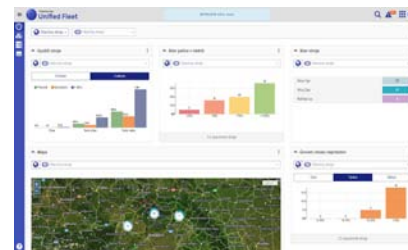

VISIONLINK® – NOVÁ GENERÁCIA SPRÁVY A SLEDOVANIA PREVÁDZKY STROJOV

UTILIZATION

Čo vidíte v aplikácii monitoringu?

- + Polohu stroja
- + Hladinu paliva v nádrži
- + Chod stroja
- + Spotrebu
- + Varovné upozornenia a chybové kódy
- + Upozornenia na blížiacu sa pravidelnú prehliadku stroja
- + Pomer hodín strávených prácou a chodom na voľnobeh
- + Pomer spotreby pri práci a voľnobehu