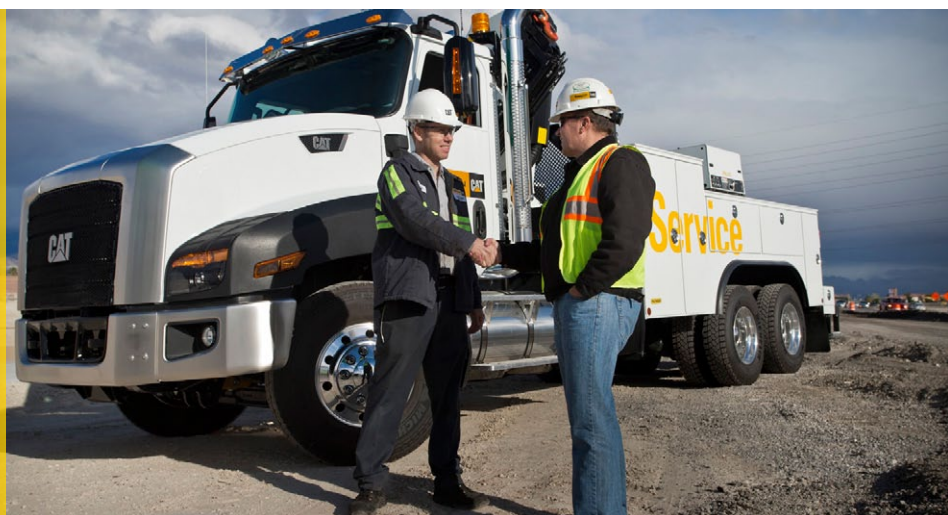

BUILT FOR IT.™

PEHJ0622 • www.cat.com • © 2018 Caterpillar • Všetky práva vyhradené • Cat, Caterpillar, príslušné logotypy, „žltá Caterpillar“ a grafický štýl korporácie a produktov použité v tomto dokumente sú ochranné značky Caterpillar a nesmú byť použité bez súhlasu. • VisionLink je ochranná značka spoločnosti Trimble Navigation Limited, registrovaná v USA a ďalších krajinách.

Zepelin SK, spol. s r.o.

Zvolenská cesta 14605/50
974 05 Banská Bystrica – Kráľová

048 / 414 99 01

zepelin.sk
mojstroj.sk

Obchodní zástupcovia servisu – PSSR

SK 0910 859 013 michal.zosiak@zepelin.com
SK 0903 901 328 jergus.omasta@zepelin.com
SK 0902 267 275 andrej.franko@zepelin.com
BA 0903 530 459 jano.david@zepelin.com
ZA 0903 564 921 milos.lucan@zepelin.com
BB 0903 704 247 stefan.marko@zepelin.com
KE 0903 804 823 viktor.blanar@zepelin.com

POŽIČOVŇA STAVEBNÝCH STROJOV

☎ 048 / 169 69 ✉ pozicovna-sk@zepelin.com

ZEPPELIN CAT