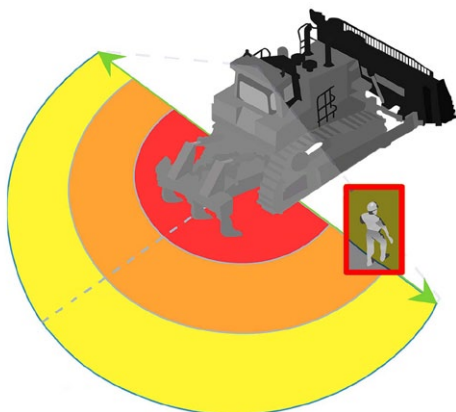

> DETEKCIA OSÔB ZA STROJOM

- Systém rozlišuje osoby v širšom zábere, než aký je zobrazený na monitore. Vizuálna výstraha upozorní na prítomnosť osoby v zóne mimo zobrazenia.
- Ak je v zóne mimo zobrazenia osoba, systém zobrazí na monitore červený alebo žltý indikátor, v závislosti od jej vzdialenosti od stroja.

> RIEŠENIE PRE VŠETKY STROJE

1. Súpravu s univerzálnym Cat Vision System s detekciou osôb je možné inštalovať na všetky typy strojov v zmiešanom strojovom parku.
   - Montáž zaberie šesť až osem hodín na stroji so systémom 12V alebo 24V a uzavretou kabínou
2. Každá súprava na detekciu osôb obsahuje:
3. Inteligentnú kameru so softvérom na detekciu osôb
   - Dotykový displej s vysokým rozlíšením
   - Káblové zväzky na prepojenie komponentov
   - Montážne konzoly

Cat Vision System s detekciou osôb Objednávacie čísla

10-PALCOVÝ DISPLEJ <i>Požadovaný</i>	INTELENTNÁ KAMERA <i>Požadovaná</i>	PREDLŽOVACIE KÁBLE <i>Voliteľné</i>
601-5758	613-4714	1 m 590-2409
5 499,- €	5 900,- €	3 m 589-6576
		5 m 589-6575
		10 m 589-6574

Platnosť akcie do 31.12.2022. Vyhradujeme si právo na zmenu ceny.

> AKO ZÍSKAŤ SYSTÉM

- Viac informácií a ako objednať Cat Vision System s detekciou osôb vám poskytne miestny obchodný zástupca.

Zepelin SK, spol. s r.o.

Zvolenská cesta 14605/50
974 05 Banská Bystrica – Kráľová

048 / 414 99 01

zepelin.sk
mojstroj.sk

Obchodní zástupcovia servisu – PSSR

SK 0910 859 013 michal.zosiak@zepelin.com
SK 0903 901 328 jergus.omasta@zepelin.com
SK 0902 267 275 andrej.franko@zepelin.com
BA 0903 530 459 jano.david@zepelin.com
ZA 0903 564 921 milos.lucan@zepelin.com
BB 0903 704 247 stefan.marko@zepelin.com
KE 0903 804 823 viktor.blanar@zepelin.com

POŽIČOVŇA STAVEBNÝCH STROJOV

☎ 048 / 169 69 ✉ pozicovna-sk@zepelin.com

ZEPPELIN **CAT**