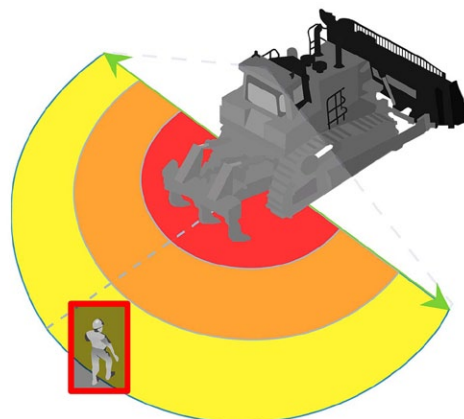

Výstrahy Cat Vision System s detekciou osôb

ZÓNA	VIZUÁLNA VÝSTRAHA	ZVUKOVÁ VÝSTRAHA
Žltá	✓	Žiadny tón
Oranžová	✓	Prerušovaný tón
Červená	✓	Neprerušovaný tón