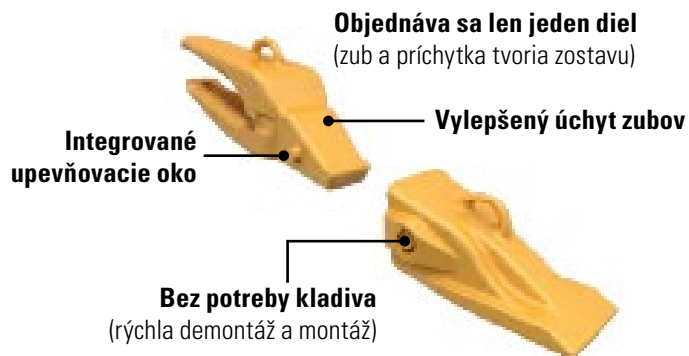

LEPŠIA PENETRÁCIA A DLHŠIA ŽIVOTNOSŤ ZUBOV A ADAPTÉROV

- Lepší tvar zubov prekrýva časť adaptéra a jeho zvary, čím predlžuje jeho životnosť
- Výnimočné vlastnosti zubov a adaptérov znižujú odpor a zvyšujú produktivitu
- Silnejšie hroty adaptéra znížili vnútorné pnutie až o 50%*
- Odstránením retenčného otvoru sa zvýšila odolnosť a pevnosť o 50%*

IDEÁLNE PRE NÁROČNÉ PRACOVNÉ APLIKÁCIE

- Konštrukcia vhodná pre veľkoobjemové aplikácie
- Ľahší záber do zemin
- Rýchlejšie pracovné cykly

Zuby a pracovné nástroje pre rýpadlá a kolesové nakladače – ideálne riešenie pre najnáročnejšie práce.

Veľkosť zubov CAT Advansys	Zľava na sadu adaptérov pre hydraulické rýpadlá	Zľava na sadu adaptérov pre kolesové nakladače
CA90	–	100 %
CA100	–	100 %
CA110	100 %	100 %
CA130	100 %	100 %
CA150	100 %	100 %
CA170	100 %	100 %
CA200	100 %	100 %

Platnosť akcie do 31.12.2022.

Zeppelin SK, spol. s r.o.

Zvolenská cesta 14605/50
974 05 Banská Bystrica – Kráľová

048 / 414 99 01

zeppelin.sk/mojucet
mojstroj.sk

Obchodní zástupcovia servisu – PSSR

SK 0910 859 013   michal.zosiak@zeppelin.com
SK 0903 901 328   jergus.omasta@zeppelin.com
SK 0902 267 275   andrej.franko@zeppelin.com
BA 0903 530 459   jano.david@zeppelin.com
ZA 0903 564 921   milos.lucan@zeppelin.com
BB 0903 704 247   stefan.marko@zeppelin.com
KE 0903 804 823   viktor.blanar@zeppelin.com

**INOVOJTE A
ZÍSKAJTE
SADU
ADAPTÉROV**

POŽIČOVŇA STAVEBNÝCH STROJOV

☎ 048 / 169 69   ✉ pozicovna-sk@zeppelin.com

ZEPPELIN