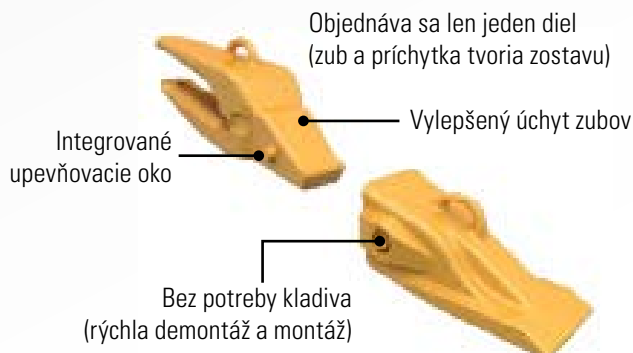

CAT® ADVANSYS™

BEZ KLADÍV – BEZ PÁČIDIEL – BEZ STAROSTÍ

VÝHODY ZUBOV A ADAPTÉROV CAT ADVANSYS

RÝCHLA A JEDNODUCHÁ DEMONTÁŽ A MONTÁŽ

- Zámok úpinky nevyžaduje špeciálne nástroje
- Pootočením o 180° uzamknete a odomknete úpinku CapSure™
- Žiadne uvoľnené diely
- Skrátenie prestojov a zvýšenie bezpečnosti

LEPŠIA PENETRÁCIA A DLHŠIA ŽIVOTNOSŤ ZUBOV A ADAPTÉROV

- Lepší tvar zubov prekrýva časť adaptéra a jeho zvary, čím predlžuje jeho životnosť
- Výnimočné vlastnosti zubov a adaptérov znižujú odpor a zvyšujú produktivitu
- Silnejšie hroty adaptéra znížili vnútorné pnutie až o 50%*
- Odstránením retenčného otvoru sa zvýšila odolnosť a pevnosť o 50%*

IDEÁLNE PRE NÁROČNÉ PRACOVNÉ APLIKÁCIE

- Konštrukcia vhodná pre veľkoobjemové aplikácie
- Ľahší záber do zemin
- Rýchlejšie pracovné cykly

Konverzia na Cat Advansys™ na existujúcej lopate z akéhokoľvek systému CAT GET (Advansys, K-Series, J-Series) alebo iného systému GET.

CA70 a CA80 – zľava 50 % na adaptér
CA90 a vyššie – zľava 100 % na adaptér

+ pri konverzii na zuby Advansys zľava 20 %

**ZÍSKAJTE ZĽAVU
až 100 % na adaptéry
a až 20 % na zuby
PRI KONVERZII**

Zeppelin SK, spol. s r.o.

Zvolenská cesta 14605/50
974 05 Banská Bystrica – Kráľová

048 / 414 99 01

zeppelin.sk/mojucet
mojstroj.sk

Obchodní zástupcovia servisu – PSSR

SK	0910 859 013	michal.zosiak@zeppelin.com
SK	0903 901 328	jergus.omasta@zeppelin.com
SK	0902 267 275	andrej.franko@zeppelin.com
BA	0903 530 459	jano.david@zeppelin.com
ZA	0903 564 921	milos.lucan@zeppelin.com
BB	0903 704 247	stefan.marko@zeppelin.com
KE	0903 804 823	viktor.blonar@zeppelin.com

POŽIČOVŇA STAVEBNÝCH STROJOV

☎ 048 / 169 69 ✉ pozicovna-sk@zeppelin.com

ZEPPELIN