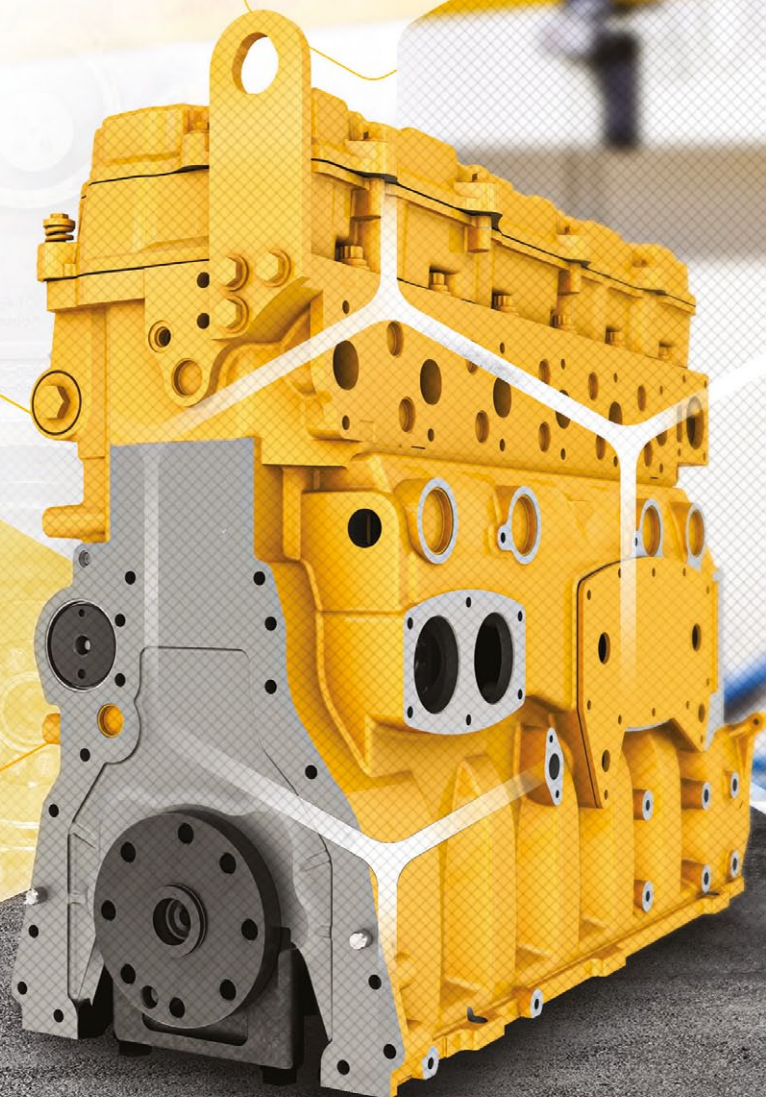

# BLOKY MOTOROV CAT<sup>®</sup> REMAN

NÍZKONÁKLADOVÉ RIEŠENIE OPRAVY MOTORA

ZVÝŠTE VYUŽITIE STROJA. ZNÍŽTE RIZIKO GENERÁLKY.  
VŠETKO AKO NOVÉ – VÝKON, KOMPONENTY, ODSKÚŠANIE.  
IDEÁLNY BLOK MOTORA.

**CAT**<sup>®</sup>  
Reman

# NOVÝ VÝKON ZA CENU NIŽŠIU AKO NOVÝ MOTOR.

PRESNE TOTO ZÍSKATE S BLOKOM MOTORA CAT® REMAN

Treba sa rozhodnúť. Aký spôsob opravy motora vám najviac vyhovuje? Ušetríte čas aj peniaze, získajte výkon nového motora a k tomu istotu originálnych dielov Cat® a záruku ako na nové komponenty Cat – blok motora Cat Reman je určite správne rozhodnutie.

## ČAS BUDE VAŠÍM SPOJENCOM.

S blokom motora Cat získate čas rýchlou dodávkou, rýchlym využitím stroja a ďalšími užitočnými výhodami.

- Rýchlejší čas dodávky
- Úspora až 30 hodín oproti štandardnej renovácii
- Úspora pracovného času v porovnaní s renováciou pomáha šetriť celkové prevádzkové náklady
- Blok je skompletizovaný na 75 %, čo skraca čas montáže